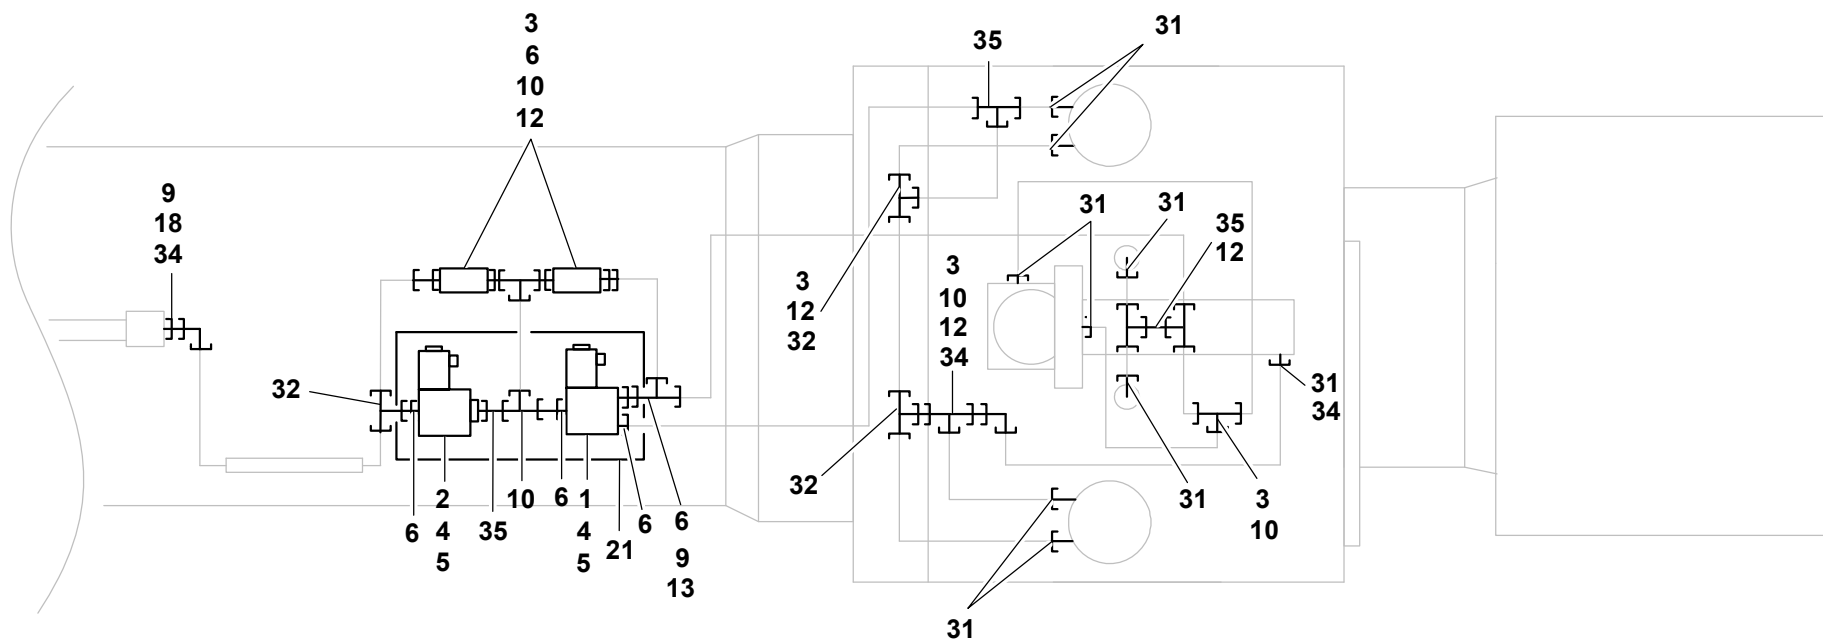

GROVE
 VERROHRUNG KPL.
 PIPING UNIT CPL.

 BILDТАFEL
 PICTORIAL DISPLAY
GMK 6300

05.10

3141038-ETL A

1/2

G 786

GROVE
 VERROHRUNG KPL.
 PIPING UNIT CPL.

 BILDТАFEL
 PICTORIAL DISPLAY
GMK 6300

05.10

3141038-ETL A

2/2

G 786